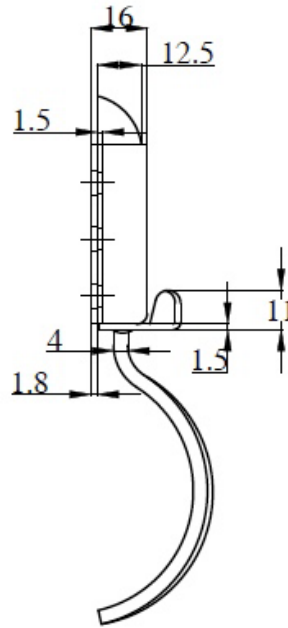

# TECHNICAL DRAWING / DESSIN TECHNIQUE

**JIMEXS**  
**HARDWARE**

1 866 447-5656 / INFO@JIMEXS.COM

WWW.JIMEXS-HARDWARE.COM

224-611

Cab lock with locking trigger - Right  
Serrure de cabine avec loquet interieur - Droite