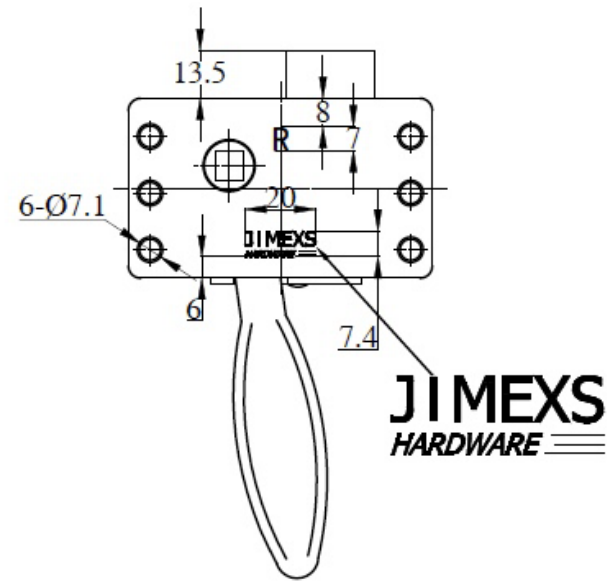

# TECHNICAL DRAWING / DESSIN TECHNIQUE

**JIMEXS**  
**HARDWARE**

1 866 447-5656 / INFO@JIMEXS.COM

WWW.JIMEXS-HARDWARE.COM

224-611

Cab lock with locking trigger - Right  
Serrure de cabine avec loquet interieur - Droite