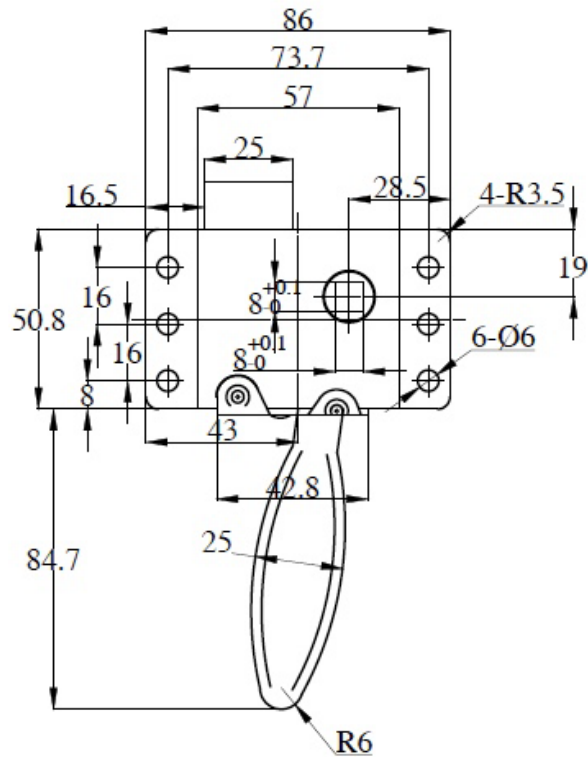

# TECHNICAL DRAWING / DESSIN TECHNIQUE

**JIMEXS**  
**HARDWARE**

1 866 447-5656 / INFO@JIMEXS.COM

WWW.JIMEXS-HARDWARE.COM

224-611

Cab lock with locking trigger - Right  
Serrure de cabine avec loquet interieur - Droite