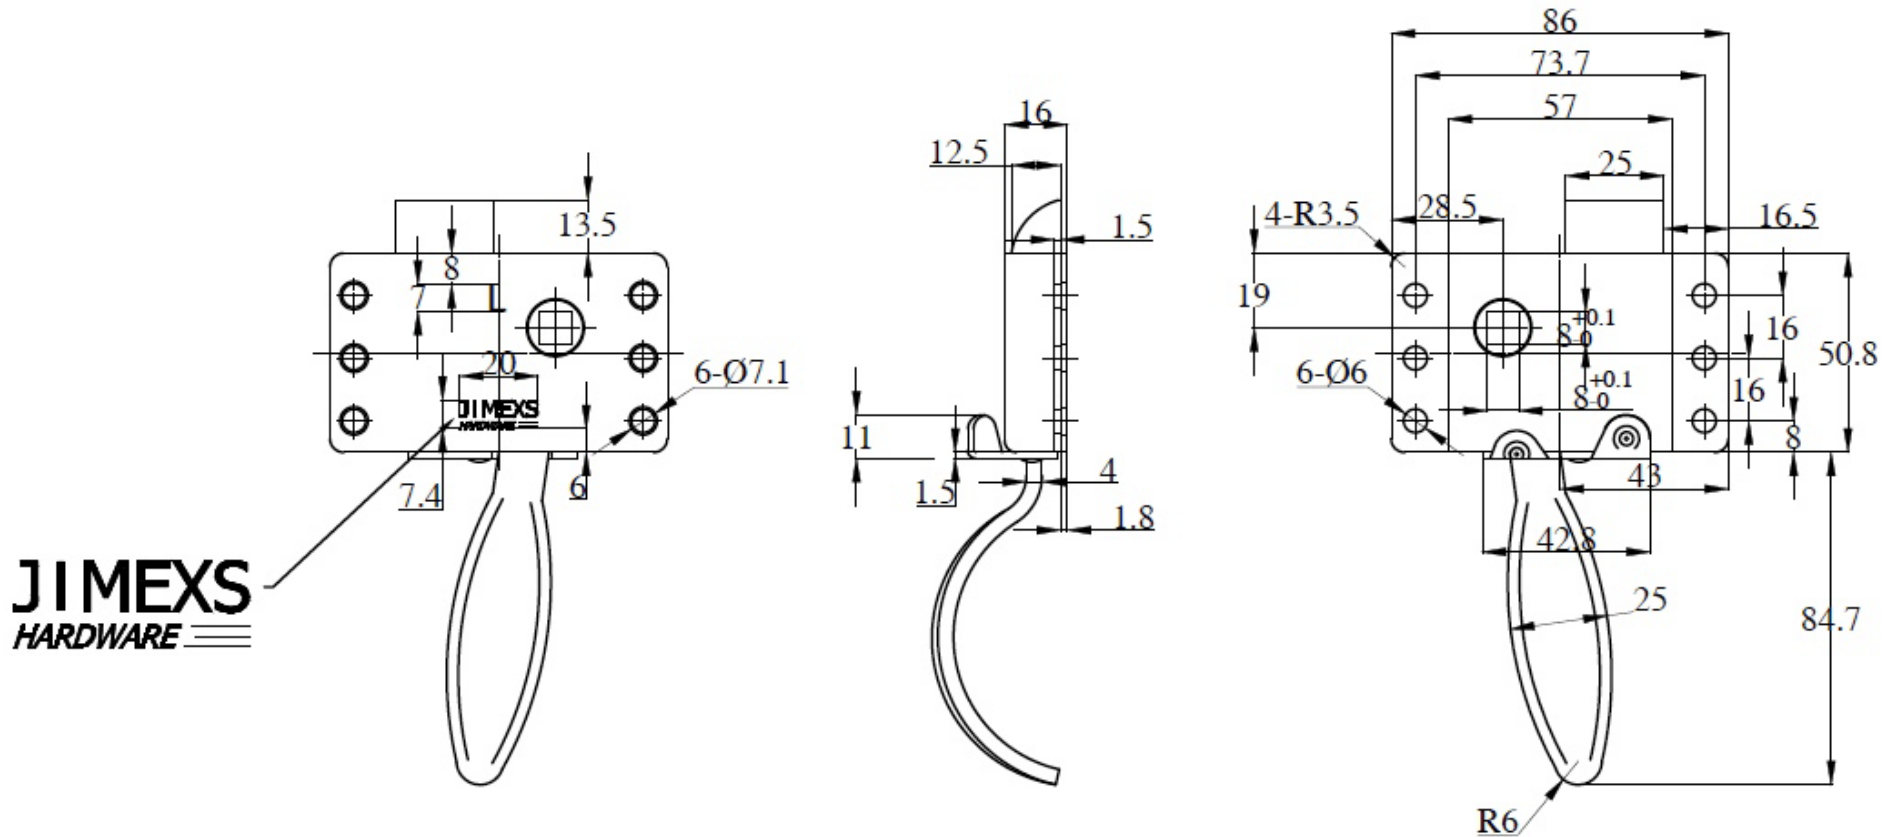

TECHNICAL DRAWING / DESSIN TECHNIQUE

JIMEXS
HARDWARE

1 866 447-5656 / INFO@JIMEXS.COM

WWW.JIMEXS-HARDWARE.COM

224-616

Cab lock with locking trigger - Left
Serrure de cabine avec loquet interieur - Gauche

2022-01-25

PROJECTIONS

MATERIAL / MATÉRIEL Steel zinc plated / Acier plaqué zinc