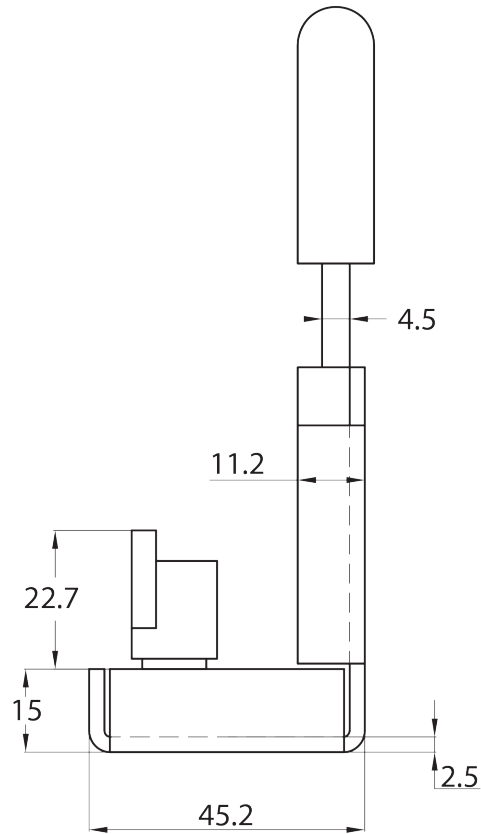

TECHNICAL DRAWING / DESSIN TECHNIQUE

JIMEXS
HARDWARE

1 866 447-5656 / INFO@JIMEXS.COM

WWW.JIMEXS-HARDWARE.COM

228-206

Compartment lock
Serrure de compartiment

2022-01-05

PROJECTIONS

MATERIAL/MATÉRIEL

SPECIFICATIONS / SPÉCIFICATIONS

Steel, yellow zinc /
Acier plaqué zinc jaune
With inside handle - right /
Avec poignée intérieure - Droit