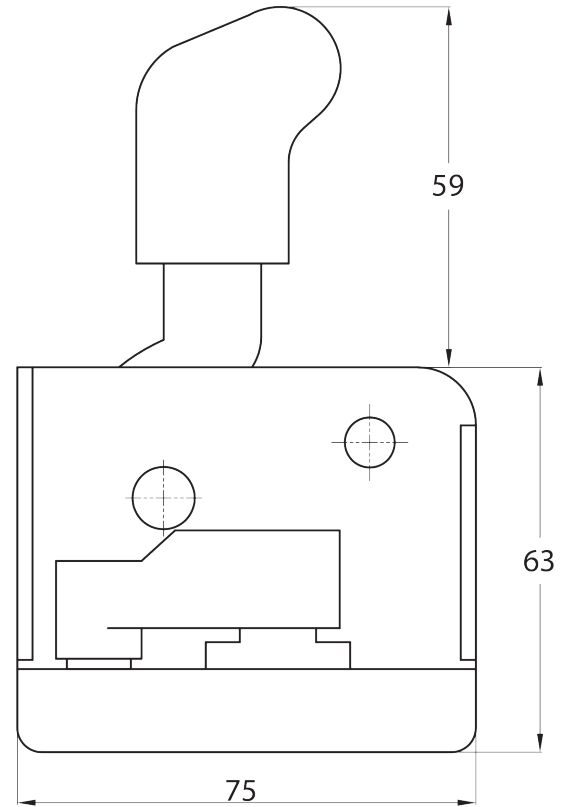

TECHNICAL DRAWING / DESSIN TECHNIQUE

JIMEXS
HARDWARE

1 866 447-5656 / INFO@JIMEXS.COM

WWW.JIMEXS-HARDWARE.COM

228-206

Compartment lock
Serrure de compartiment

2022-01-05

PROJECTIONS

MATERIAL/MATÉRIEL

SPECIFICATIONS / SPÉCIFICATIONS

Steel, yellow zinc /
Acier plaqué zinc jaune
With inside handle - right /
Avec poignée intérieure - Droit