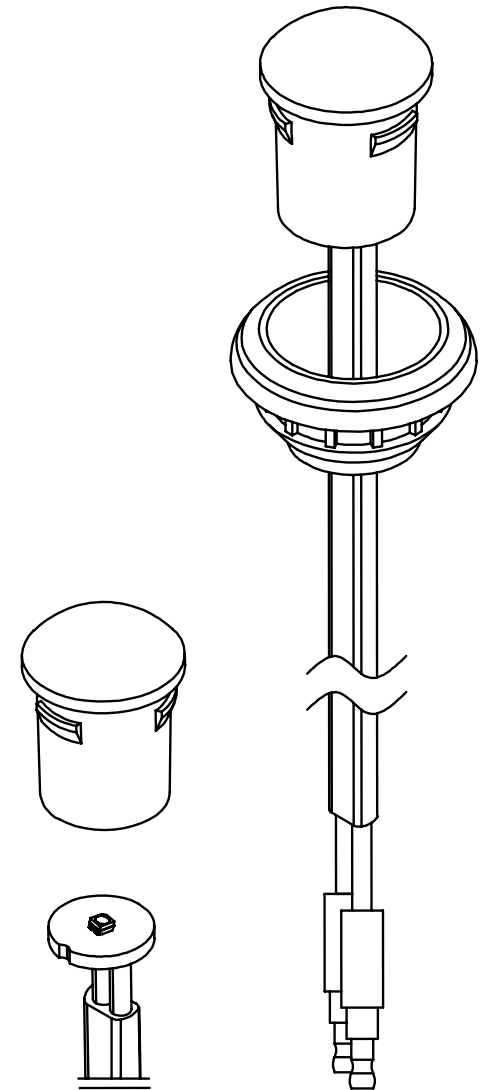

DESSIN TECHNIQUE / TECHNICAL DRAWING

Blanc / White (G)
Noir / Black (V)

J-LITE

1 866 447-5656 / INFO@J-LITE.COM
WWW.J-LITE.COM

701-983

Feux de gabarit DEL scellé
Sealed clearance LED light

04-05-2017

PROJECTIONS

MATÉRIAUX / MATERIALS

COULEURS / COLORS

DIODES / VOLTAGE

OP. VOLTAGE

CONNECTEUR / PLUG

CERTIFICATIONS

Acrylique résistant / Resistant acrylic

Ambre / Amber

1 diode / 12V

9-16 VDC

0.180"

P2PC, SAE J592e