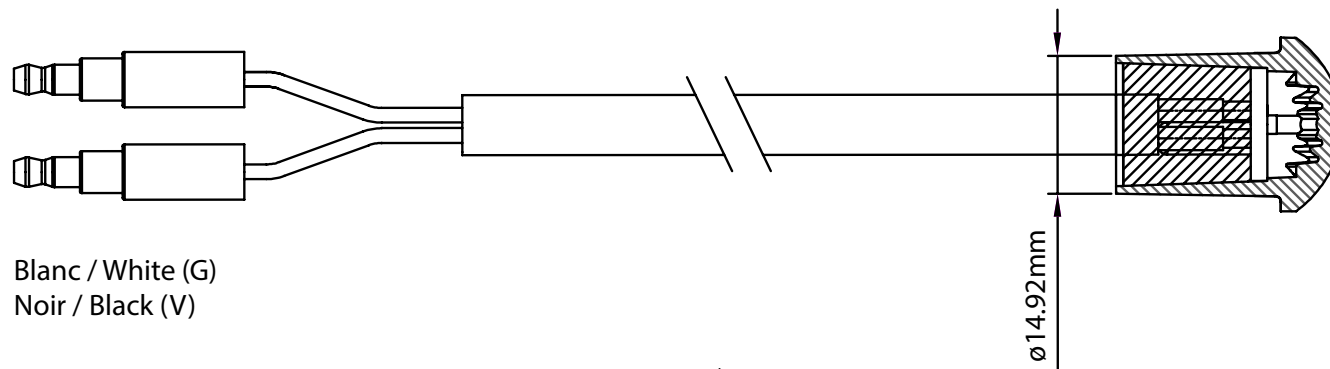

DESSIN TECHNIQUE / TECHNICAL DRAWING

Blanc / White (G)
Noir / Black (V)

J-LITE

1 866 447-5656 / INFO@J-LITE.COM
WWW.J-LITE.COM

701-983

Feux de gabarit DEL scellé
Sealed clearance LED light

04-05-2017

PROJECTIONS

MATÉRIAUX / MATERIALS

COULEURS / COLORS

DIODES / VOLTAGE

OP. VOLTAGE

CONNECTEUR / PLUG

CERTIFICATIONS

Acrylique résistant / Resistant acrylic

Ambre / Amber

1 diode / 12V

9-16 VDC

0.180"

P2PC, SAE J592e