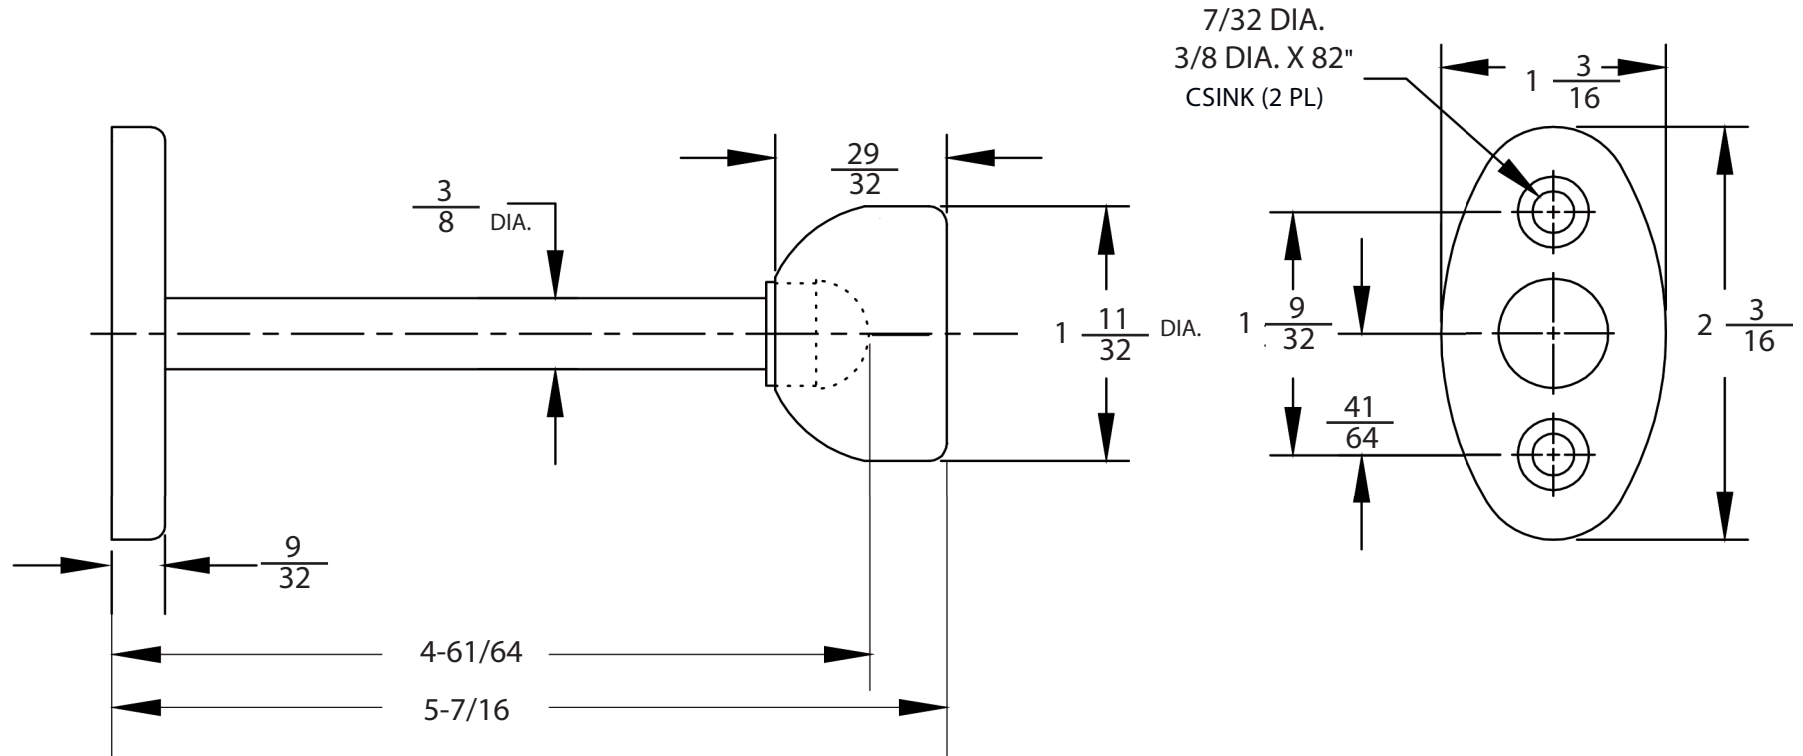

# TECHNICAL DRAWING / DESSIN TECHNIQUE

**JIMEXS**  
**HARDWARE**

1 866 447-5656 / INFO@JIMEXS.COM

WWW.JIMEXS-HARDWARE.COM

251-251

Door holder  
 Arrêt de porte

2022-01-06

PROJECTIONS

DIMENSIONS

MATERIAL/MATÉRIEL

5,50"

Steel zinc plated /  
 Acier plaqué zinc