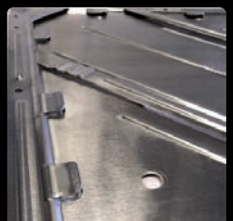

Guides pour glisser
les placards

1-866-447-5656
www.supportdeplacard.com