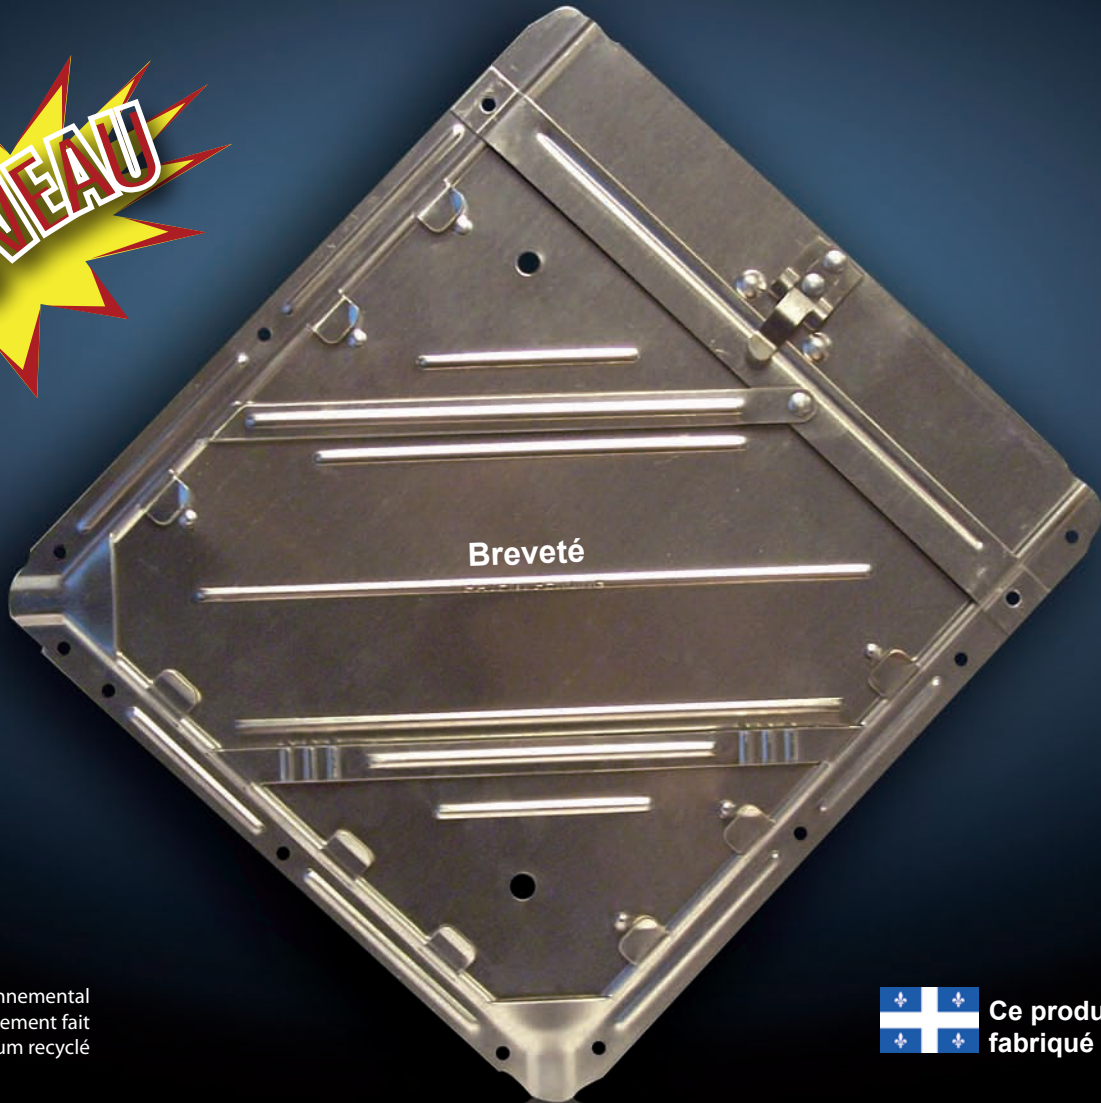

NOUVEAU

 Produit environnemental
entièrement fait
d'aluminium recyclé

Ce produit a été conçu et
fabriqué au Québec

801-001 Support de placard

- Conception monobloc en aluminium recyclé
- Attache en acier inoxydable avec embout relevé
- Guides afin de faire glisser les placards sans anicroche
- Possède un brevet
- Bon pour notre économie